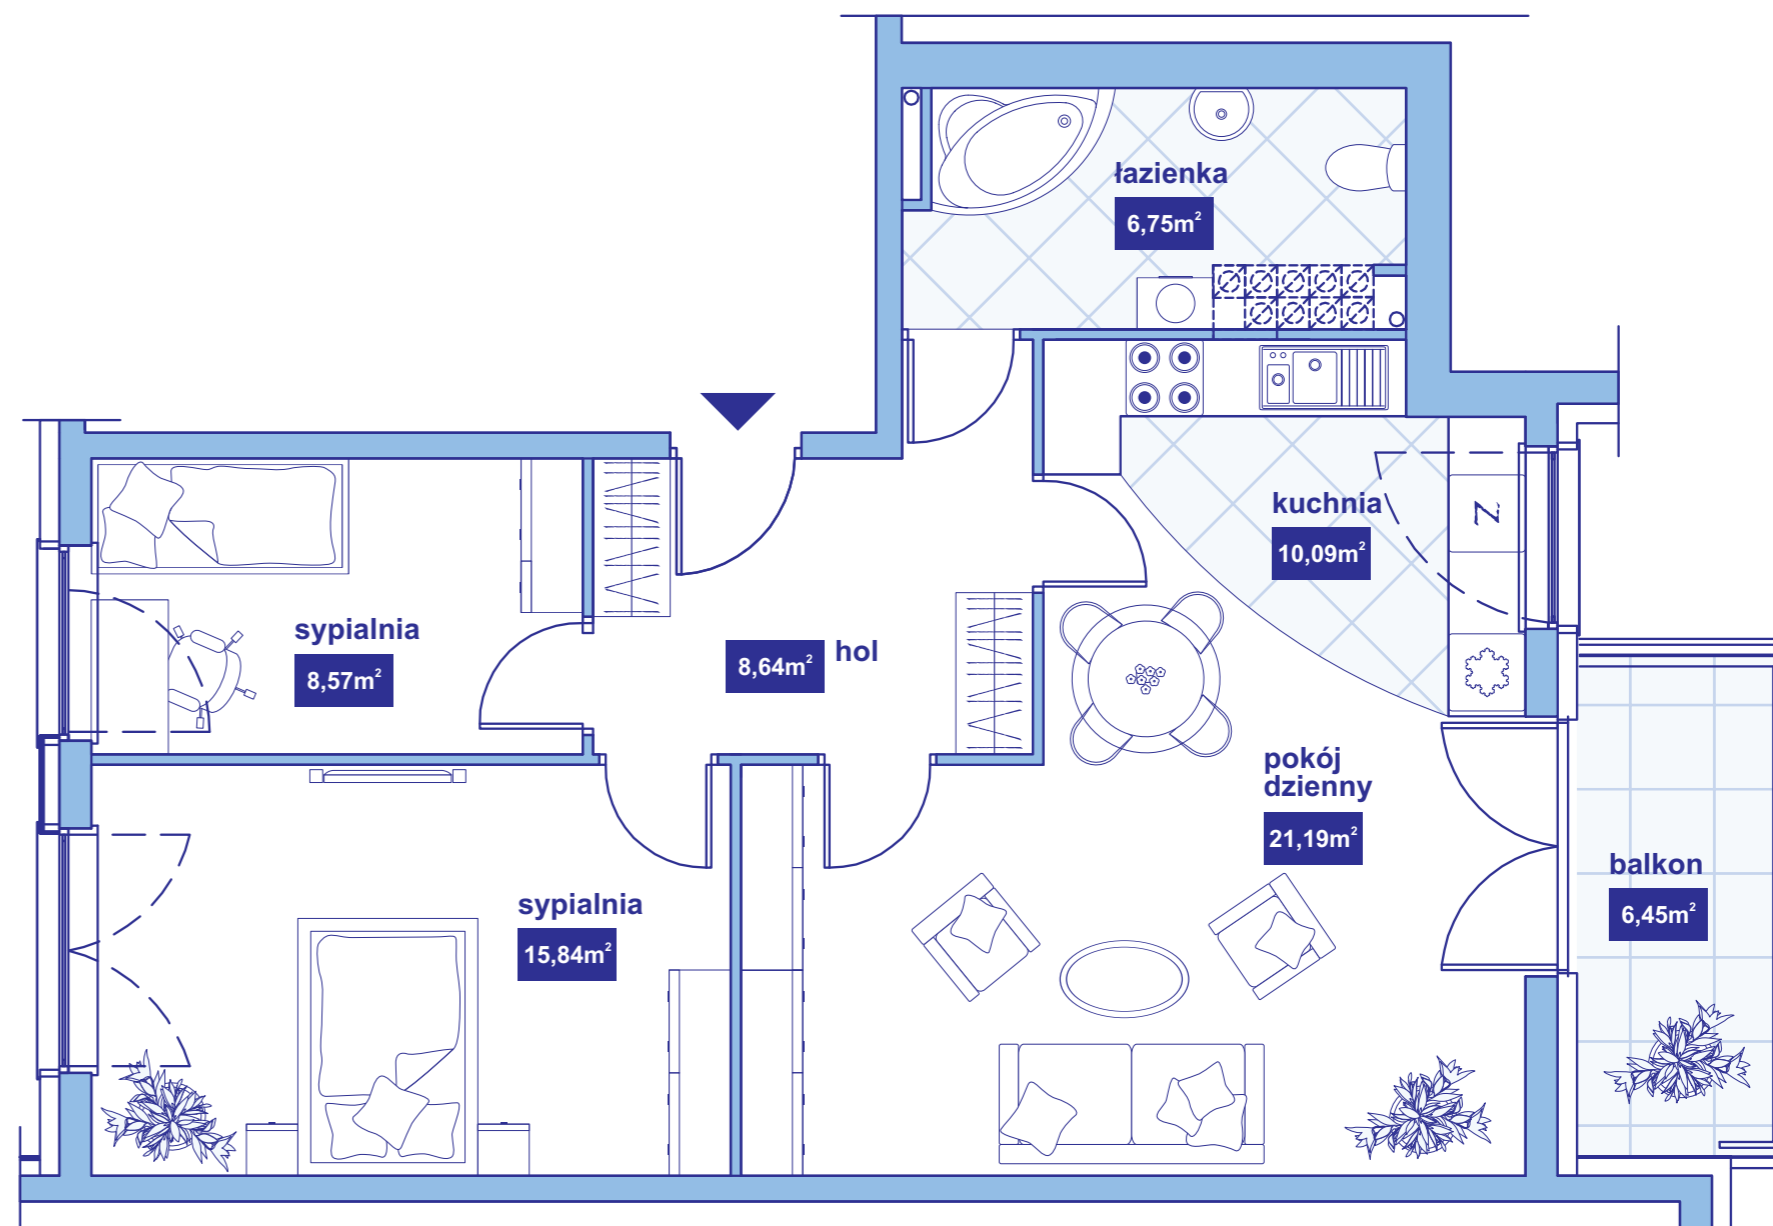

Zespół budynków mieszkalnych,
wielorodzinnych wraz z usługami

ul. Pienista w Łodzi

Położenie lokalu usługowego :

budynek :	G
kondygnacja :	II Piętro
nr lokalu :	56
liczba pomieszczeń :	3

powierzchnia użytkowa: 70,88 m²

Atal S.A. - filia Łódź

BIURO SPRZEDAŻY MIESZKAŃ

ul. Pienista 41A lok.3
94-109 Łódź
tel. +48 42 632 90 57
tel./fax +48 42 632 23 43
e-mail: nowepolesie@atal.pl

www.nowepolesie.pl

*Aranżacja mieszkania, przedstawiona na rysunku jest przykładowa