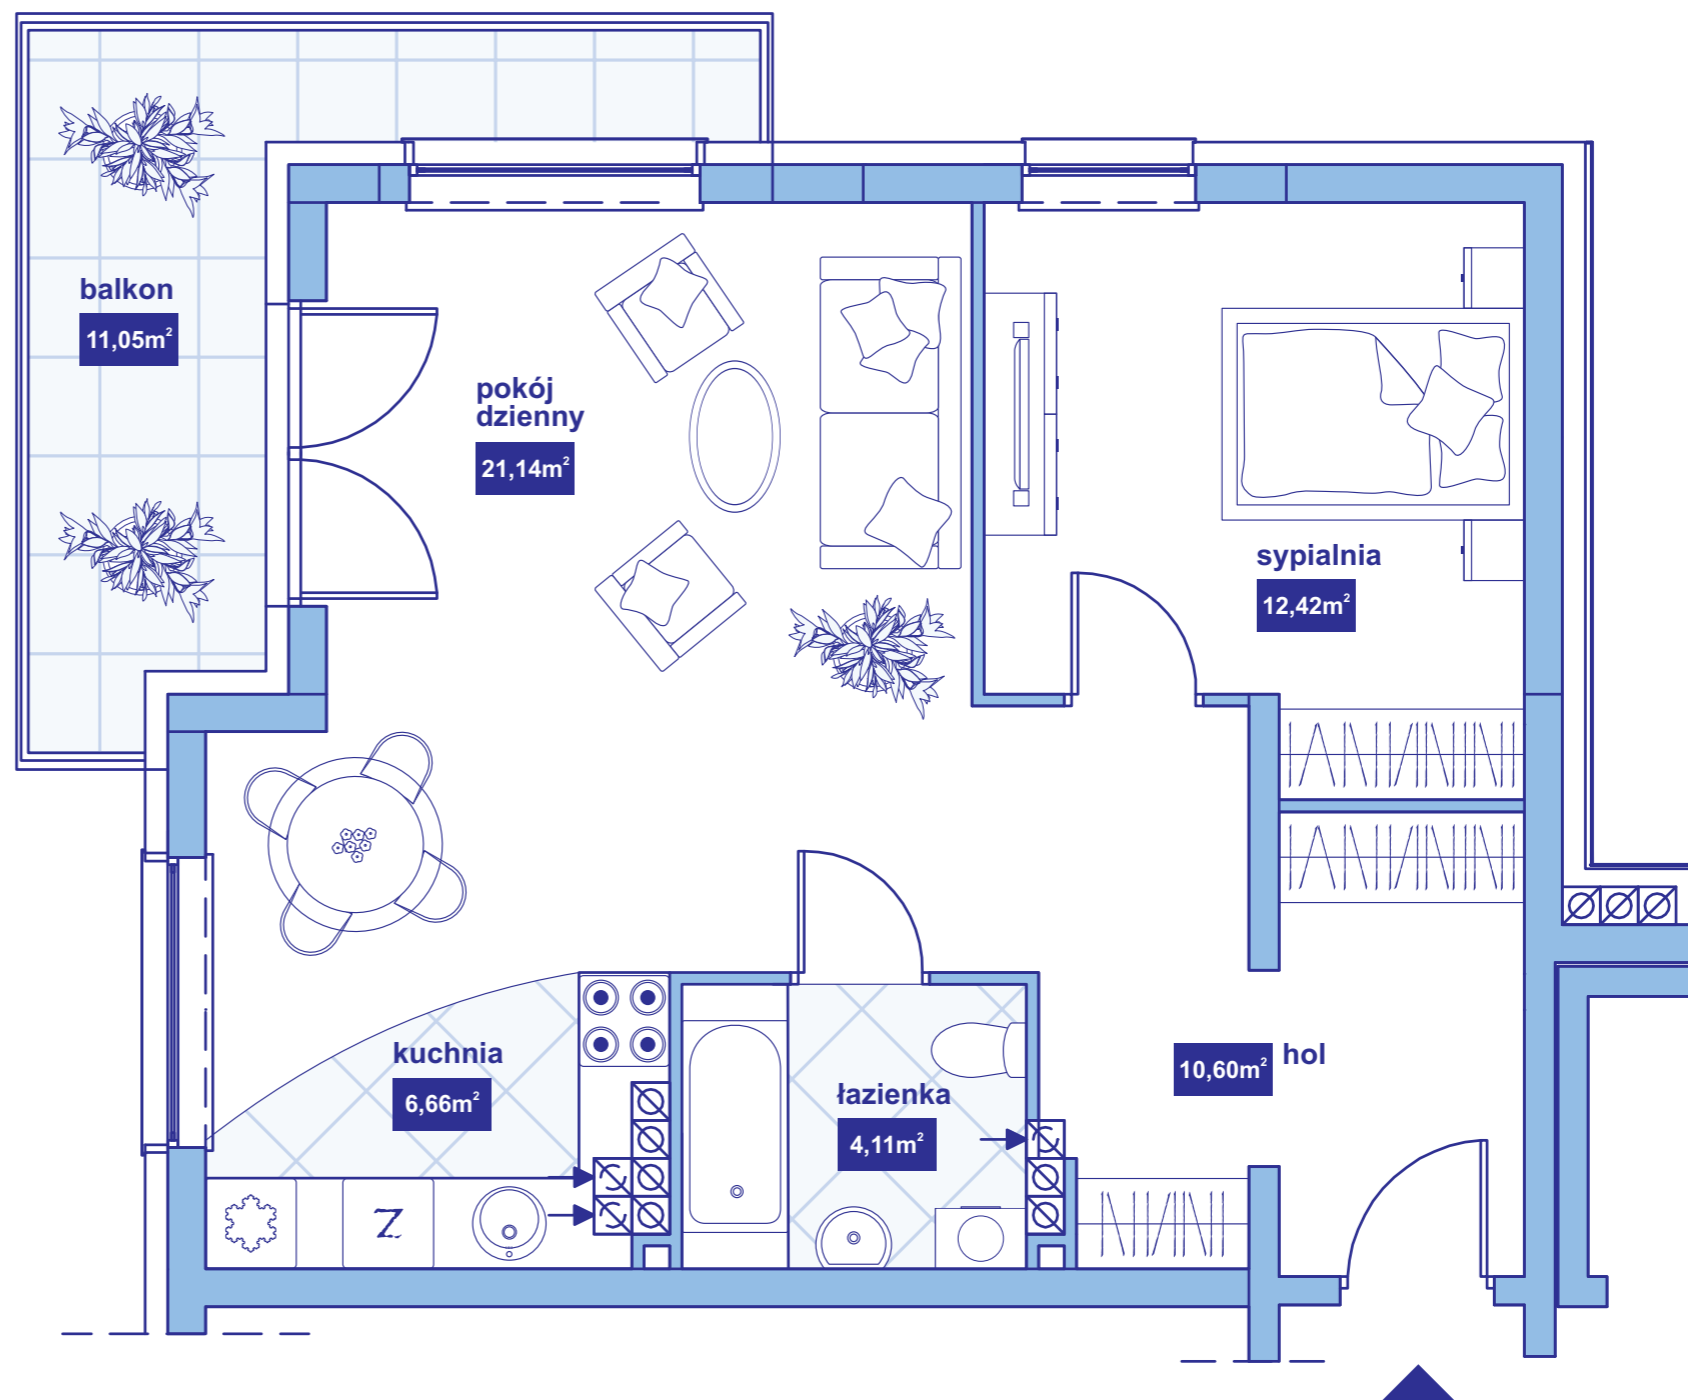

Zespół budynków mieszkalnych,
wielorodzinnych wraz z usługami

ul. Pienista w Łodzi

Położenie lokalu usługowego :

budynek : D

kondygnacja : II Piętro

nr lokalu : 21

liczba pomieszczeń : 2

powierzchnia użytkowa: 54,93 m²

*Aranżacja mieszkania, przedstawiona na rysunku jest przykładowa