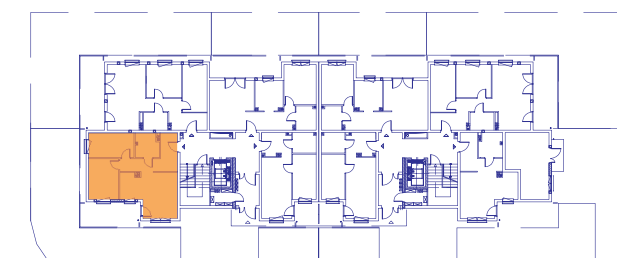

# NowePolesie II

APARTAMENTY

Zespół budynków mieszkalnych,  
wielorodzinnych wraz z usługami

ul. Pienista w Łodzi

Położenie mieszkania :

budynek :	D
kondygnacja :	Parter
nr mieszkania :	24
liczba pokoi :	3

**powierzchnia użytkowa: 55,08 m<sup>2</sup>**

Atal S.A. - filia Łódź

**BIURO SPRZEDAŻY MIESZKAŃ**

ul. Pienista 41A lok.3  
94-109 Łódź  
tel. +48 42 632 90 57  
tel./fax +48 42 632 23 43  
e-mail: nowepolesie@atal.pl

[www.nowepolesie.pl](http://www.nowepolesie.pl)

Budynek D  
Mieszkanie 24  
Parter

ogródek  
93,27m<sup>2</sup>

\*Aranżacja mieszkania, przedstawiona na rysunku jest przykładowa