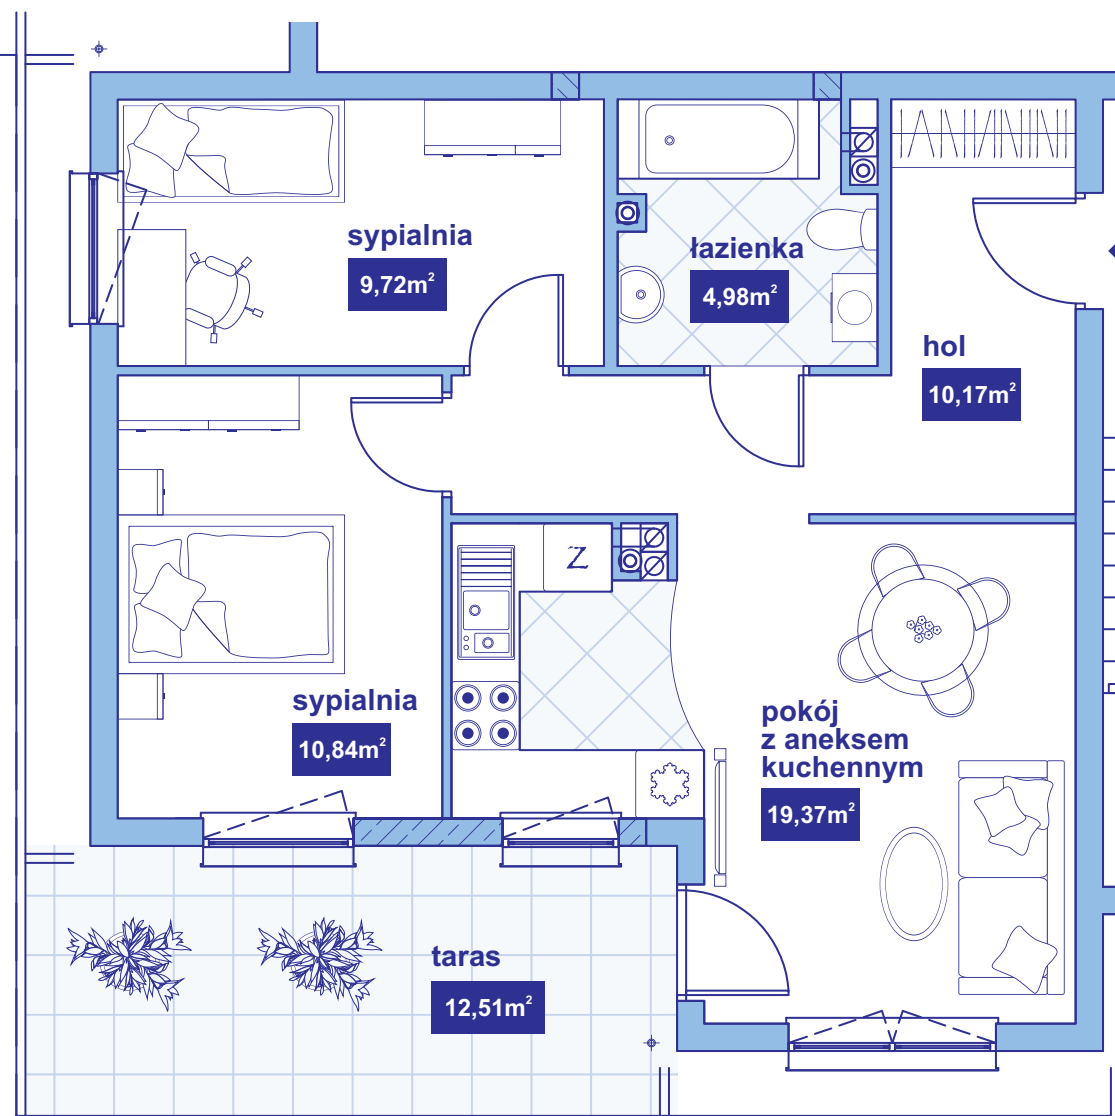

# NowePolesie II

APARTAMENTY

Zespół budynków mieszkalnych,  
wielorodzinnych wraz z usługami

ul. Pienista w Łodzi

Położenie mieszkania :

budynek :	D
kondygnacja :	Parter
nr mieszkania :	24
liczba pokoi :	3

**powierzchnia użytkowa: 55,08 m<sup>2</sup>**

Atal S.A. - filia Łódź

**BIURO SPRZEDAŻY MIESZKAŃ**

ul. Pienista 41A lok.3  
94-109 Łódź  
tel. +48 42 632 90 57  
tel./fax +48 42 632 23 43  
e-mail: nowepolesie@atal.pl

[www.nowepolesie.pl](http://www.nowepolesie.pl)

Budynek D  
Mieszkanie 24  
Parter

ogródek  
93,27m<sup>2</sup>

\*Aranżacja mieszkania, przedstawiona na rysunku jest przykładowa