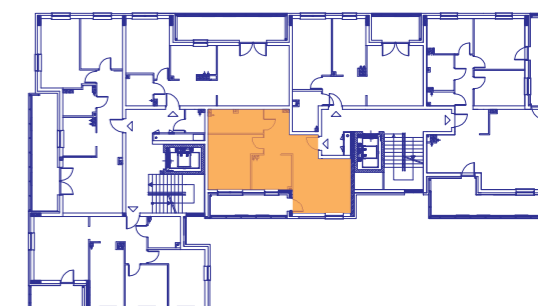

Zespół budynków mieszkalnych,  
wielorodzinnych wraz z usługami

ul. Pienista w Łodzi

Położenie mieszkania :

budynek : A

kondygnacja : I Piętro

nr mieszkania : 7

liczba pokoi : 2

**powierzchnia użytkowa: 52,12 m<sup>2</sup>**

Budynek A  
Mieszkanie 7  
I Piętro

\*Aranżacja mieszkania, przedstawiona na rysunku jest przykładowa