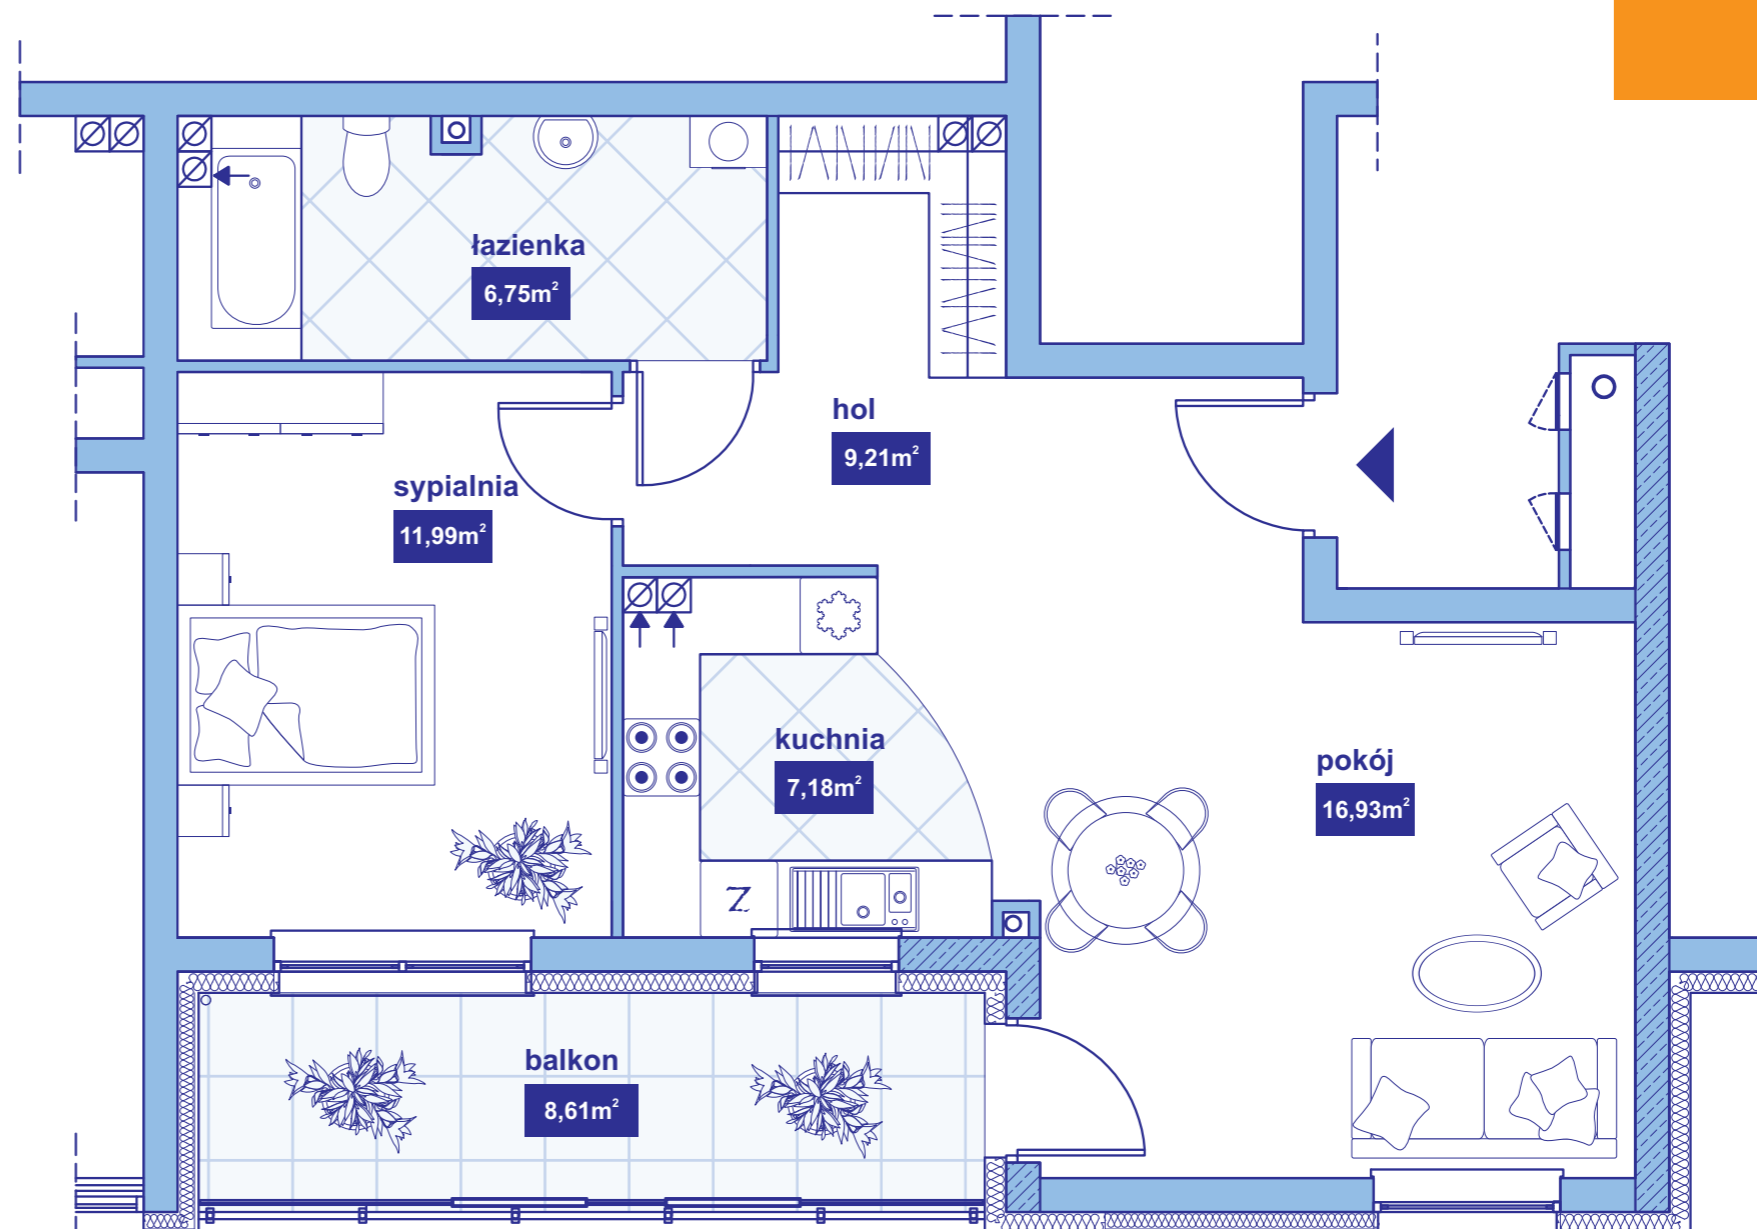

Zespół budynków mieszkalnych,  
wielorodzinnych wraz z usługami

ul. Pienista w Łodzi

Położenie mieszkania :

budynek : A

kondygnacja : I Piętro

nr mieszkania : 7

liczba pokoi : 2

**powierzchnia użytkowa: 52,12 m<sup>2</sup>**

Budynek A  
Mieszkanie 7  
I Piętro

\*Aranżacja mieszkania, przedstawiona na rysunku jest przykładowa