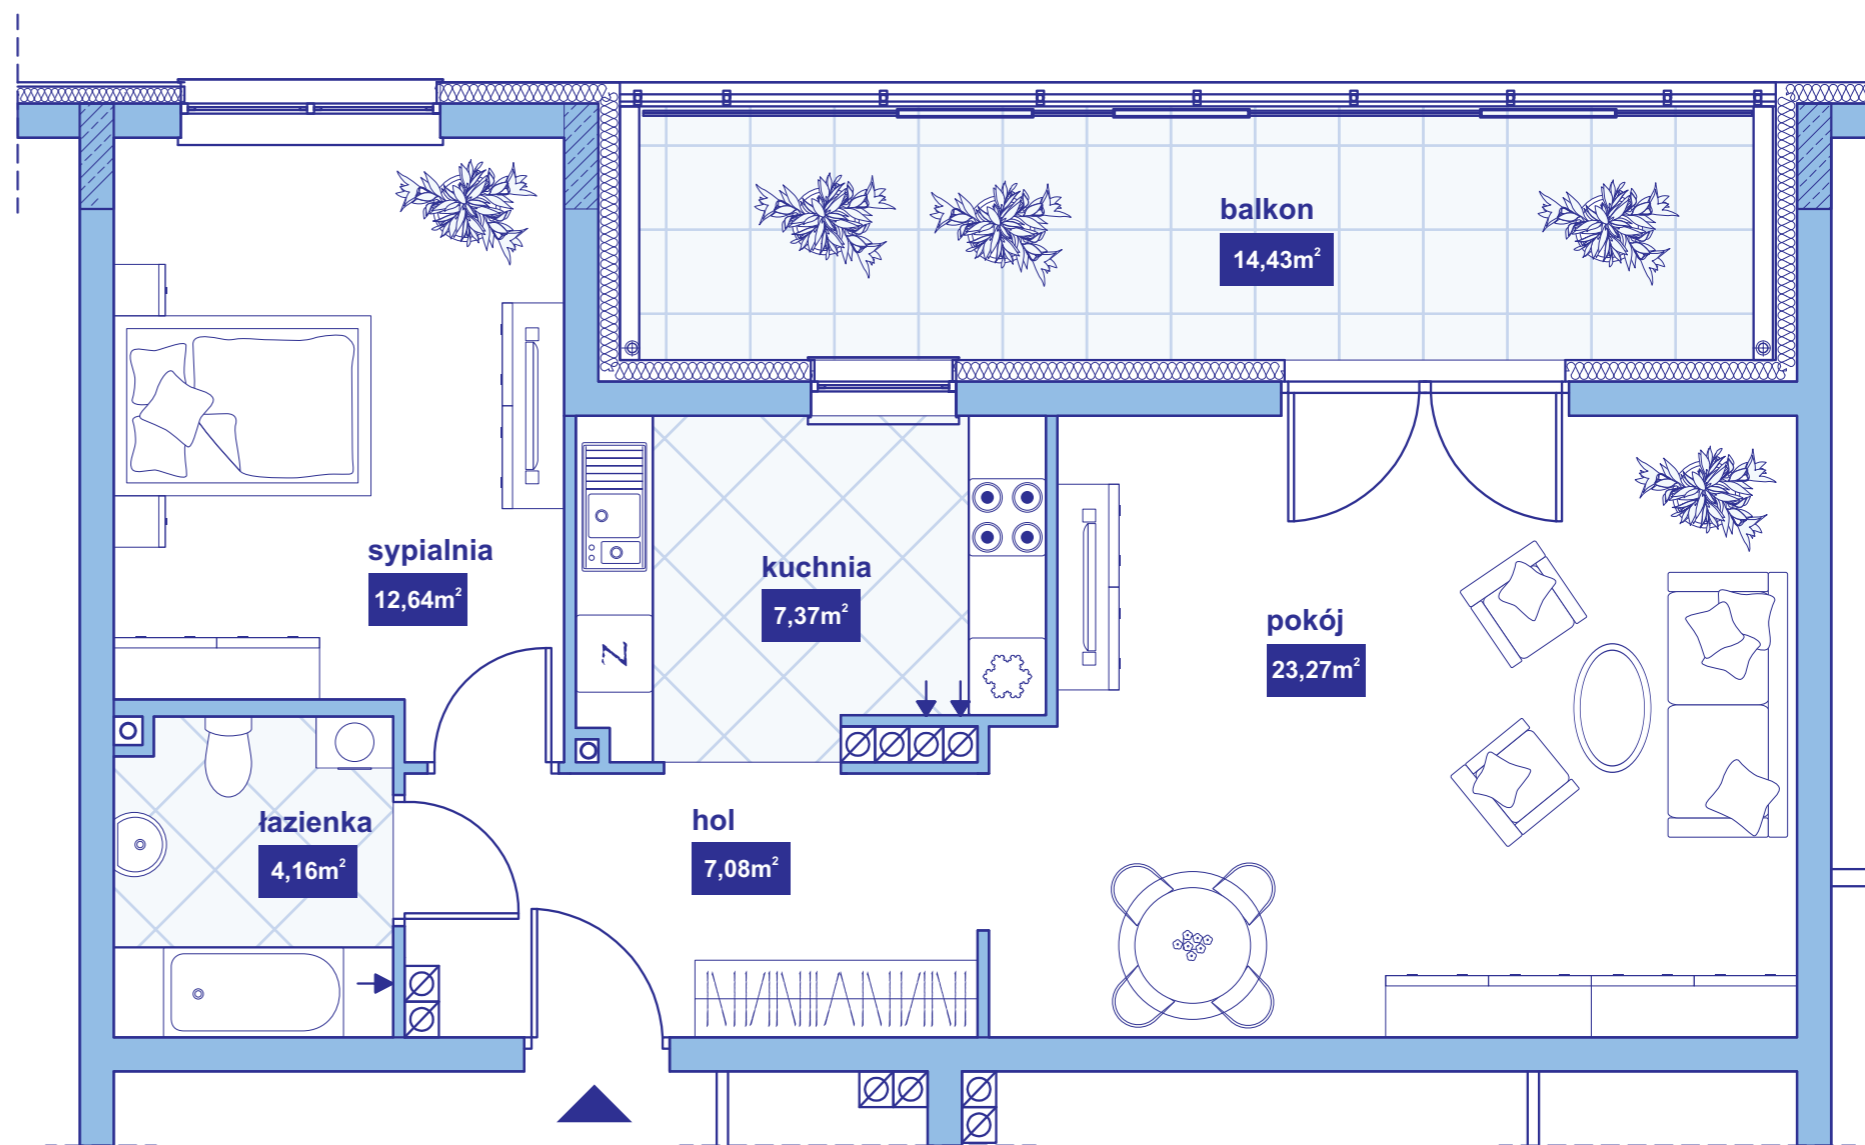

Zespół budynków mieszkalnych,
wielorodzinnych wraz z usługami

ul. Pienista w Łodzi

Położenie mieszkania :

budynek : A

kondygnacja : I Piętro

nr mieszkania : 20

liczba pokoi : 2

powierzchnia użytkowa: 54,52 m²

Atal S.A. - filia Łódź

BIURO SPRZEDAŻY MIESZKAŃ

ul. Pienista 41A lok.3
94-109 Łódź
tel. +48 42 632 90 57
tel./fax +48 42 632 23 43
e-mail: nowepolesie@atal.pl

www.nowepolesie.pl

*Aranżacja mieszkania, przedstawiona na rysunku jest przykładowa