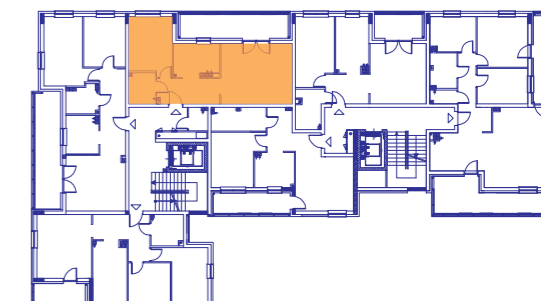

Zespół budynków mieszkalnych,
wielorodzinnych wraz z usługami

ul. Pienista w Łodzi

Położenie mieszkania :

budynek : A

kondygnacja : I Piętro

nr mieszkania : 20

liczba pokoi : 2

powierzchnia użytkowa: 54,52 m²

Atal S.A. - filia Łódź

BIURO SPRZEDAŻY MIESZKAŃ

ul. Pienista 41A lok.3
94-109 Łódź
tel. +48 42 632 90 57
tel./fax +48 42 632 23 43
e-mail: nowepolesie@atal.pl

www.nowepolesie.pl

*Aranżacja mieszkania, przedstawiona na rysunku jest przykładowa